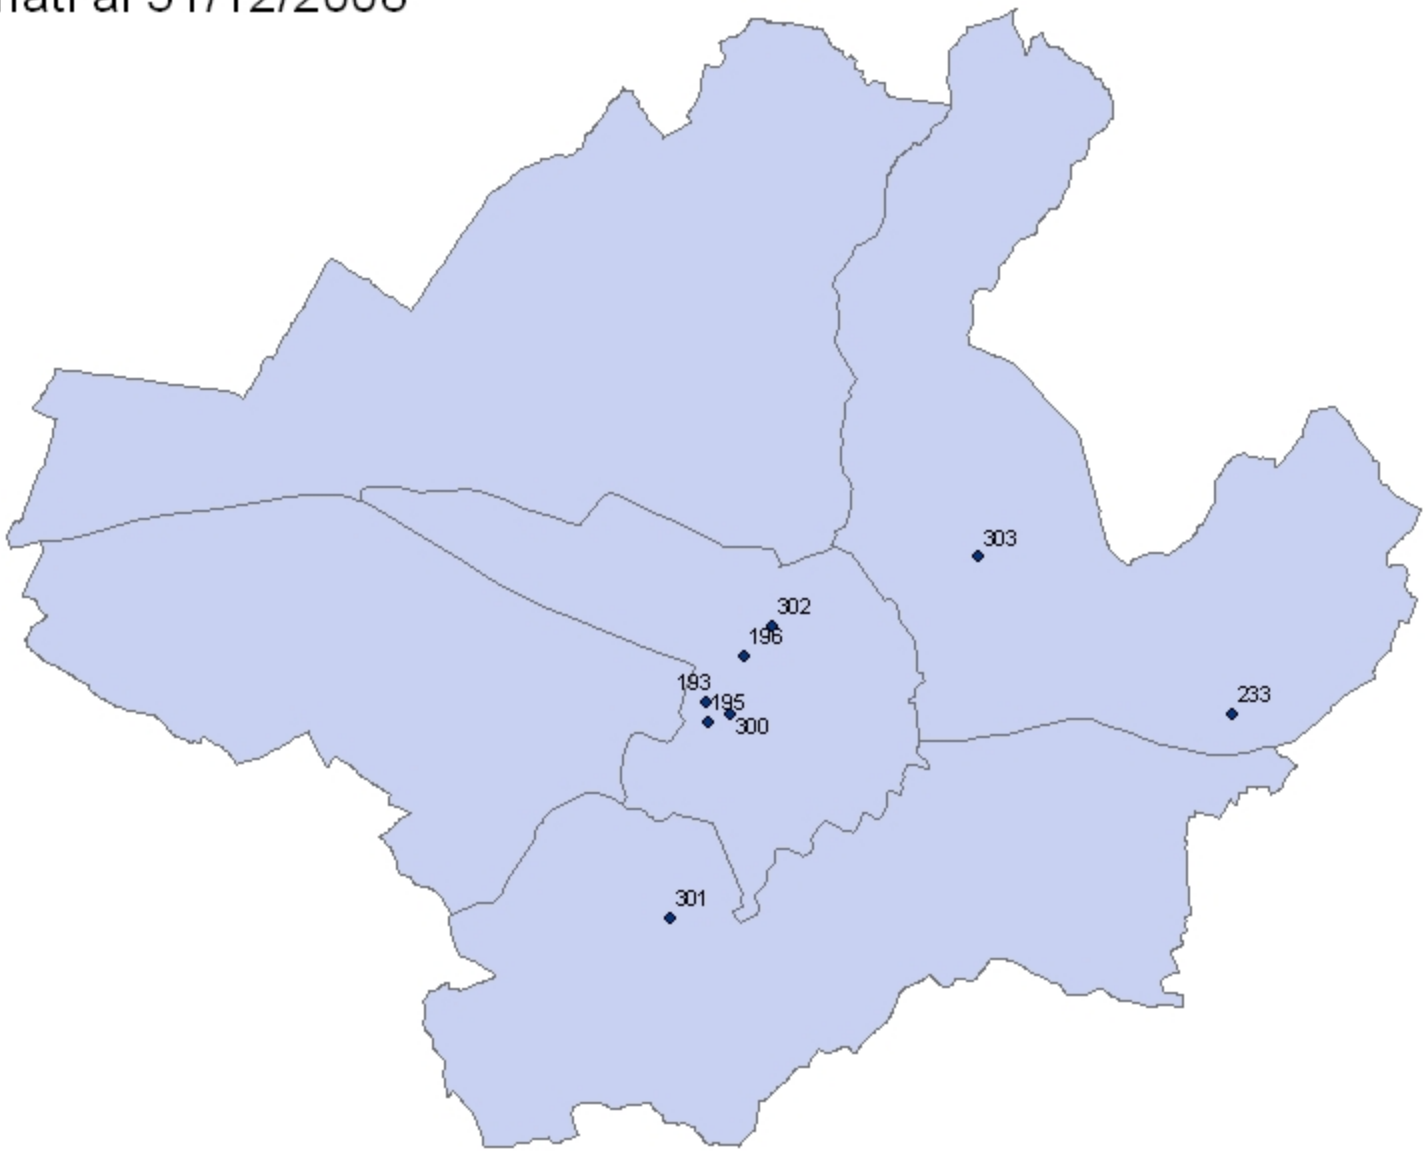

Strutture per senza fissa dimora

Dati aggiornati al 31/12/2008

**LEGENDA STRUTTURE INCLUSIONE SOCIALE - SENZA FISSA DIMORA**

N°	DENOMINAZIONE	TIPOLOGIA STRUTTURA	INDIRIZZO
193	Centro di Accoglienza Arcobaleno	struttura residenziale per uomini e donne	Via del Leone, 9
195	Albergo Popolare Fioretta Mazzei	struttura residenziale per uomini	Via della Chiesa, 66
196	Centro di Accoglienza San Paolino	Struttura residenziale e centro di pronta accoglienza	Via del Porcellana, 30
233	Centro di Accoglienza San Michele a Rovezzano	struttura residenziale per donne	Via S. Michele a Rovezzano
300	Casa Santa Lucia	Struttura residenziale per donne	Via S. Agostino, 19
301	Centro di accoglienza OASI	Struttura residenziale per uomini - Misure alternative alla detenzione	Via Accursio, 19
302	Foresterie sociali Fuligno - Educatorio Fuligno	Struttura residenziale con ospitalità in minialloggi (anche sfrattati)	Via Faenza
303	Foresterie sociali Fuligno - Casa Albergo Mameli	Struttura residenziale con ospitalità in minialloggi per soggetti > 55 anni	Via Mameli