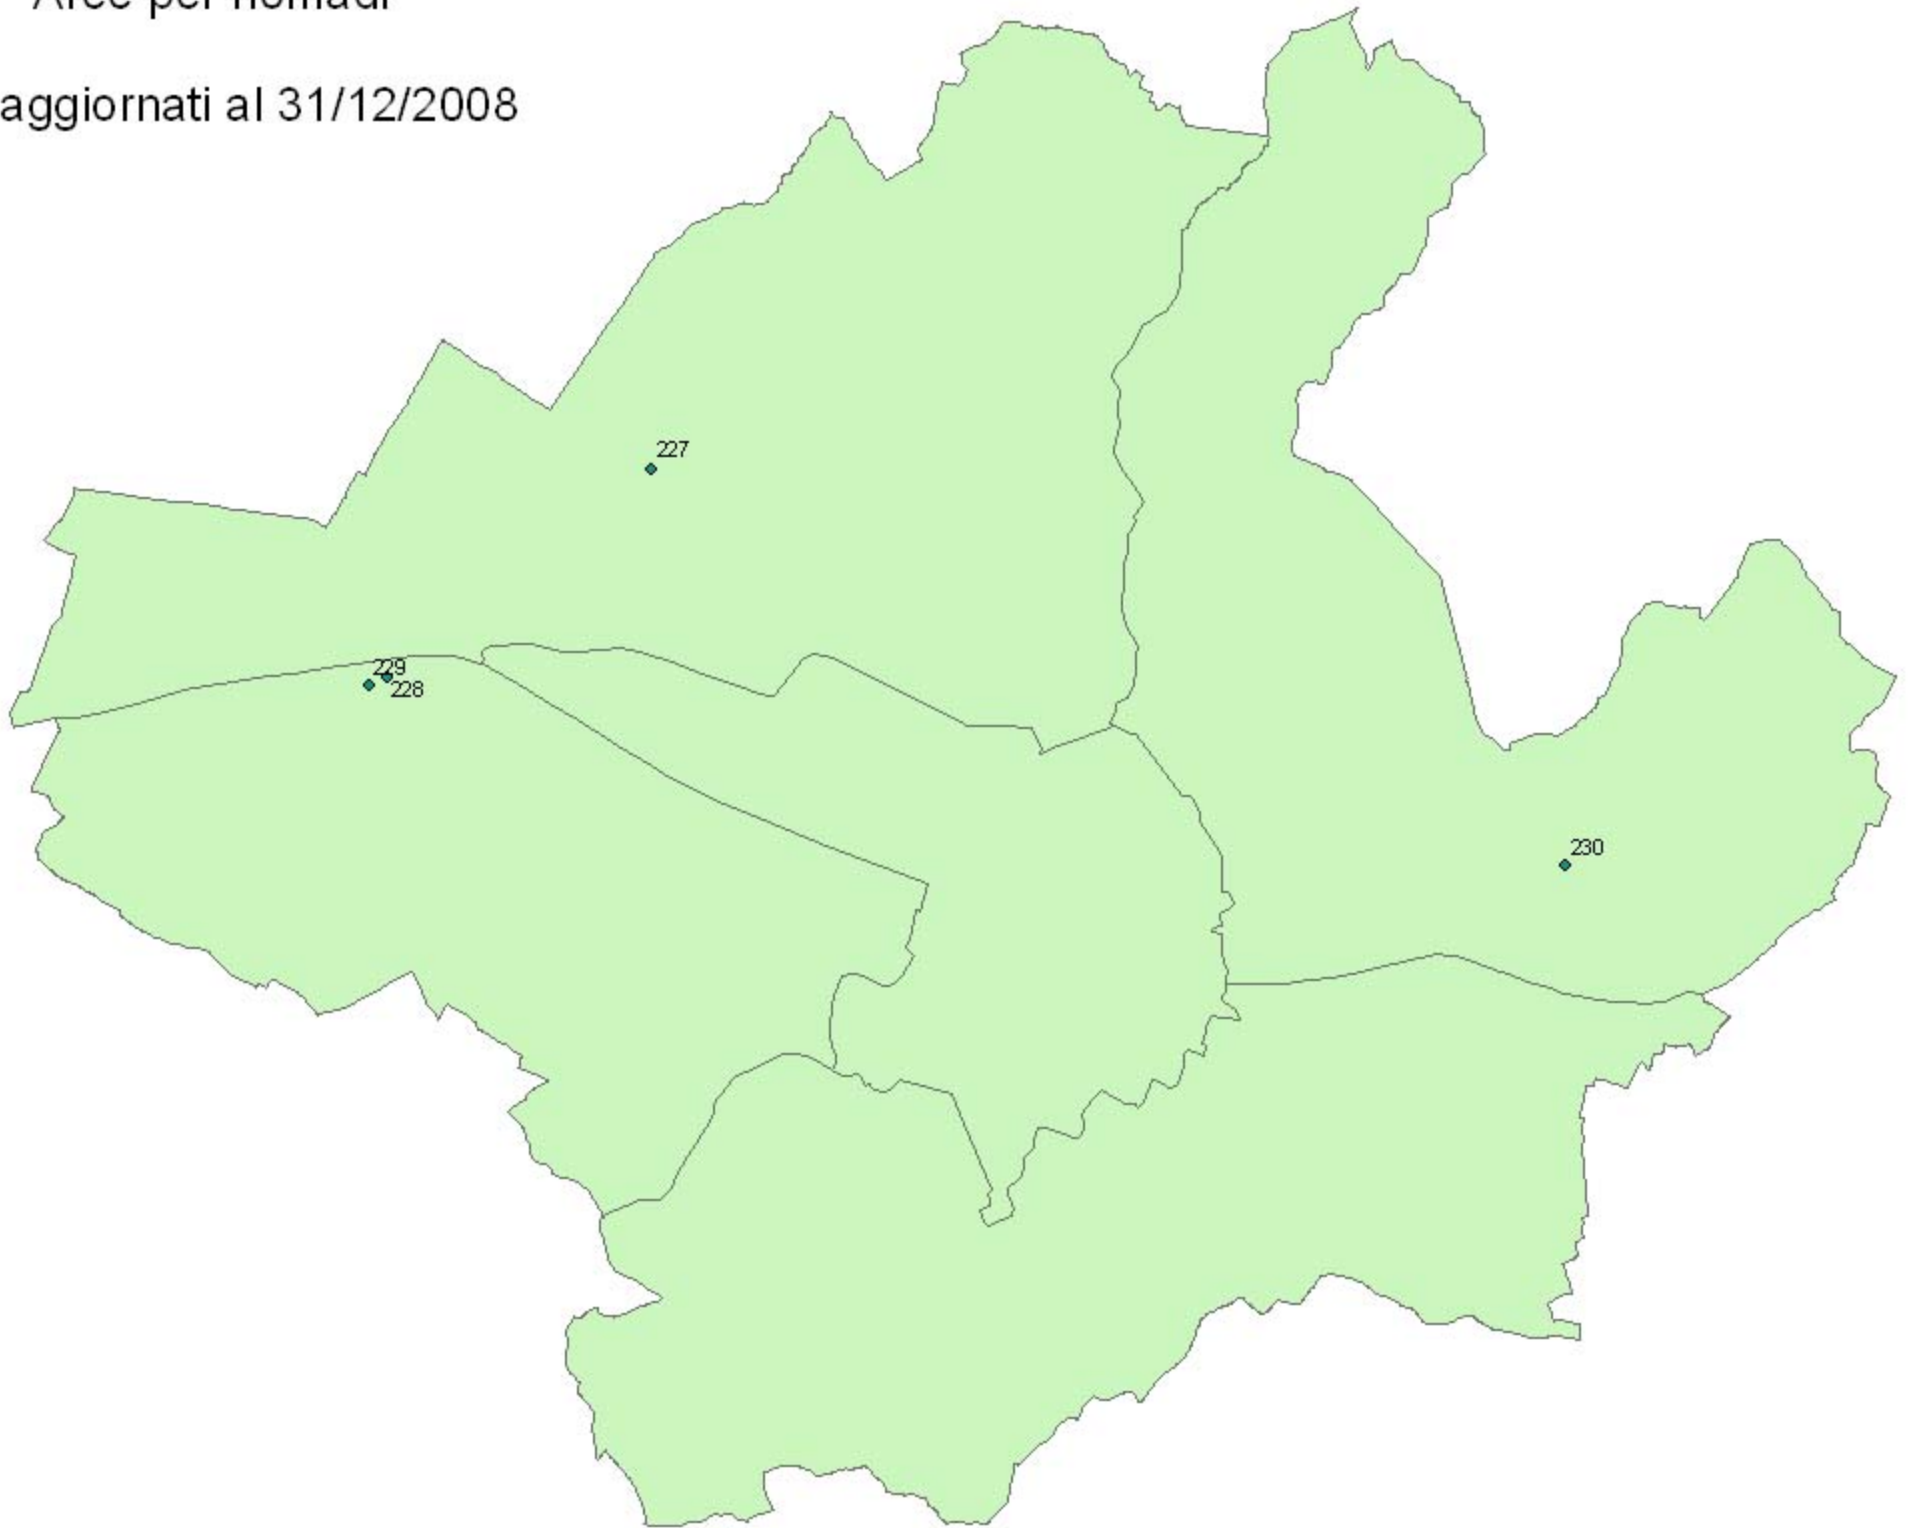

Aree per nomadi

Dati aggiornati al 31/12/2008

LEGENDA STRUTTURE INCLUSIONE SOCIALI - CAMPI NOMADI

N°	DENOMINAZIONE	TIPOLOGIA	INDIRIZZO
230	Area di Via del Guarlone	campo nomadi	Via del Guarlone
227	Campo nomadi Olmatello	campo nomadi	Viale XI Agosto
228	Poderaccio Alto - II lotto	campo nomadi	Via del Poderaccio
229	Poderaccio Basso - I lotto	campo nomadi	Via del Poderaccio