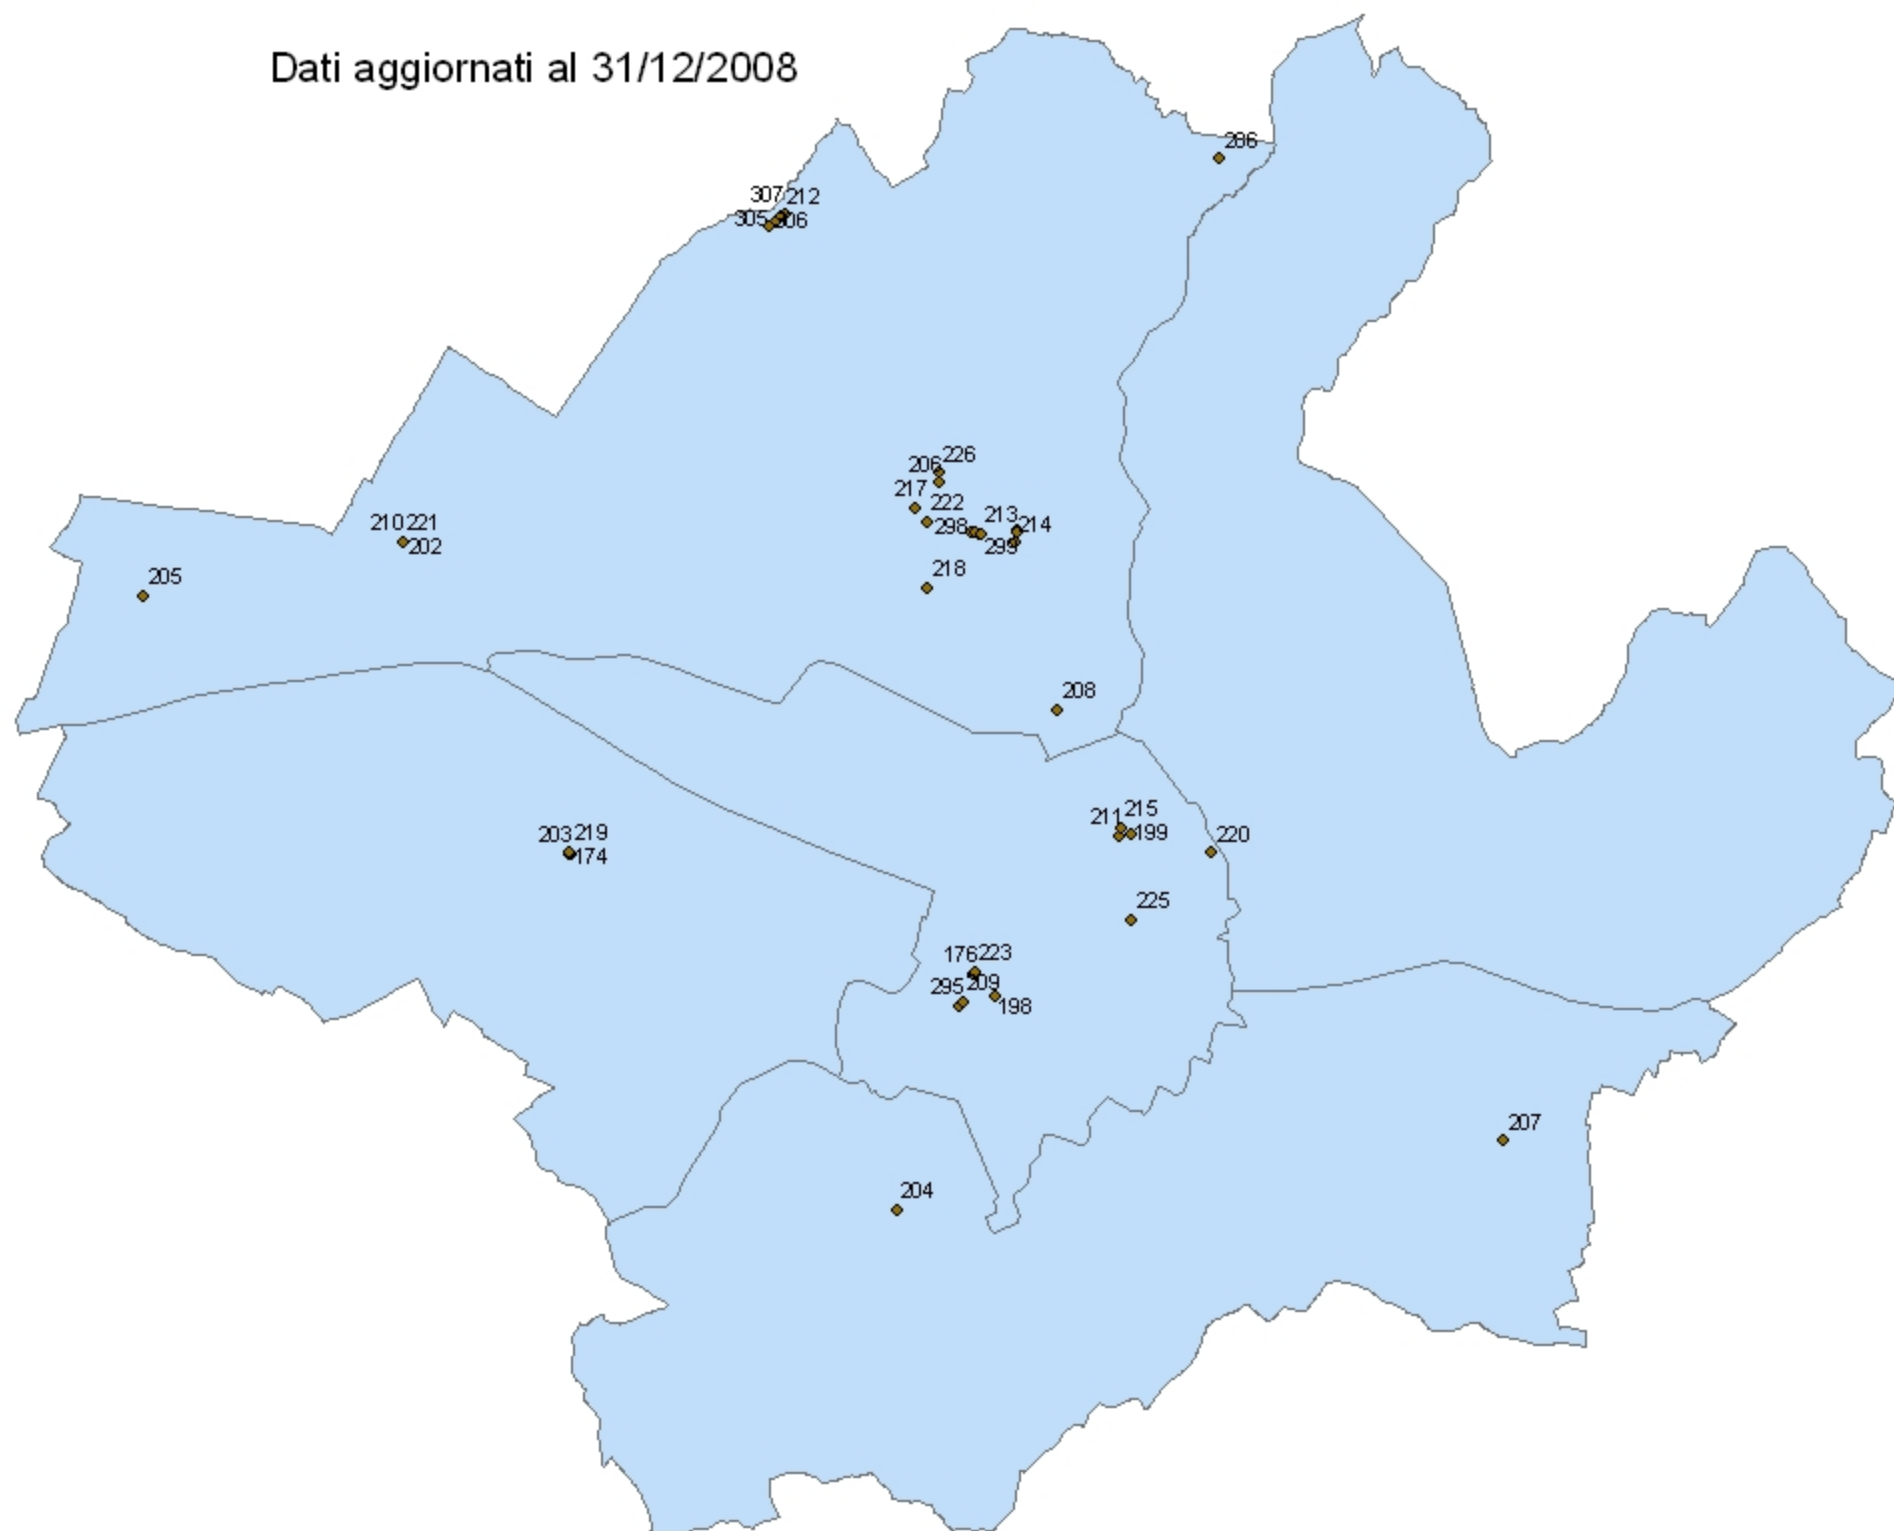

Strutture residenziali e semiresidenziali per minori e madri con figlio

Dati aggiornati al 31/12/2008

LEGENDA STRUTTURE RESIDENZIALI PER MINORI E MADRI CON FIGLIO

N°	DENOMINAZIONE	TIPOLOGIA	TIPOLOGIA STRUTTURA	INDIRIZZO
174	Piccola Comunità Accoglienza 1	Minori	struttura residenziale - piccola comunità	Via delle Torri, 11
175	Piccola Comunità Colonna - Istituto Gould	Minori	struttura residenziale - casa famiglia	Via dei Serragli, 49
176	Piccola Comunità Arco - Istituto Gould	Minori	struttura residenziale - casa famiglia	Via dei Serragli, 49
177	Comunità Educativa San Filippo Neri	Minori	struttura residenziale - comunità educativa	Via Casamorata, 17
198	Casa S. Felice	Madre con f.	struttura resid. per madre con figlio e gest.	Via Romana, 2
199	Casa Madri	Madre con f.	struttura resid. per madre con figlio e gest.	Piazza SS Annunziata, 12
202	Comunità a dimensione familiare Alberto	Minori	struttura residenziale - piccola comunità	Via Ferrarin, 43
203	Piccola Comunità Accoglienza 2	Minori	struttura residenziale - piccola comunità	Via delle Torri, 11
205	Piccola Comunità Casa S. Giorgio	Minori	struttura residenziale - casa famiglia	Via San Martino a Brozzi, 39
206	Casa Famiglia Casa Don Giulio	Minori	struttura residenziale - casa famiglia	Via Don Giulio Facibeni, 13
207	Piccola Com. Don Zeno Saltini - Padri Mercedari	Minori	struttura residenziale - casa famiglia	Via Chiantigiana, 49
208	Piccola Comunità Congreg. Figlie del Crocifisso	Minori	struttura residenziale - casa famiglia	Via Puccinotti, 64
209	Congreg. Pie Operaie di S. Giuseppe	Minori	struttura residenziale - comunità educativa	Via dei Serragli, 113
210	Istituto Demidoff	Minori	struttura residenziale - comunità educativa	via Ferrarin, 43
211	Istituto Degli Innocenti Casa Bambini	Minori	struttura residenziale - piccola comunità	Piazza SS Annunziata
215	Istituto Degli Innocenti Casa Rondini	Minori	struttura resid. per madre con figlio e gest.	P.zza SS. Annunziata
217	Casa Adolescenti - Opera Madonnina del Grappa	Minori	struttura residenziale - piccola comunità	Via delle Panche, 30
218	Casa Piccoli - Opera Mad. del Grappa (OMDG)	Minori	struttura residenziale - piccola comunità	Via C. Bini
305	Ist. Antoniano Firenze - Villa Il Pozzino	Minori	Struttura residenziale - casa gest.te madre	Via G. da San Giovanni, 12
306	Ist. Antoniano Firenze - Madre Nazarena	Minori	Struttura residenziale - Casa famiglia	Via G. da San Giovanni, 12
307	Ist. Antoniano Firenze - Padre Annib. Francia	Minori	Struttura resid. - Comunità a dim. familiare	Via G. da San Giovanni, 12