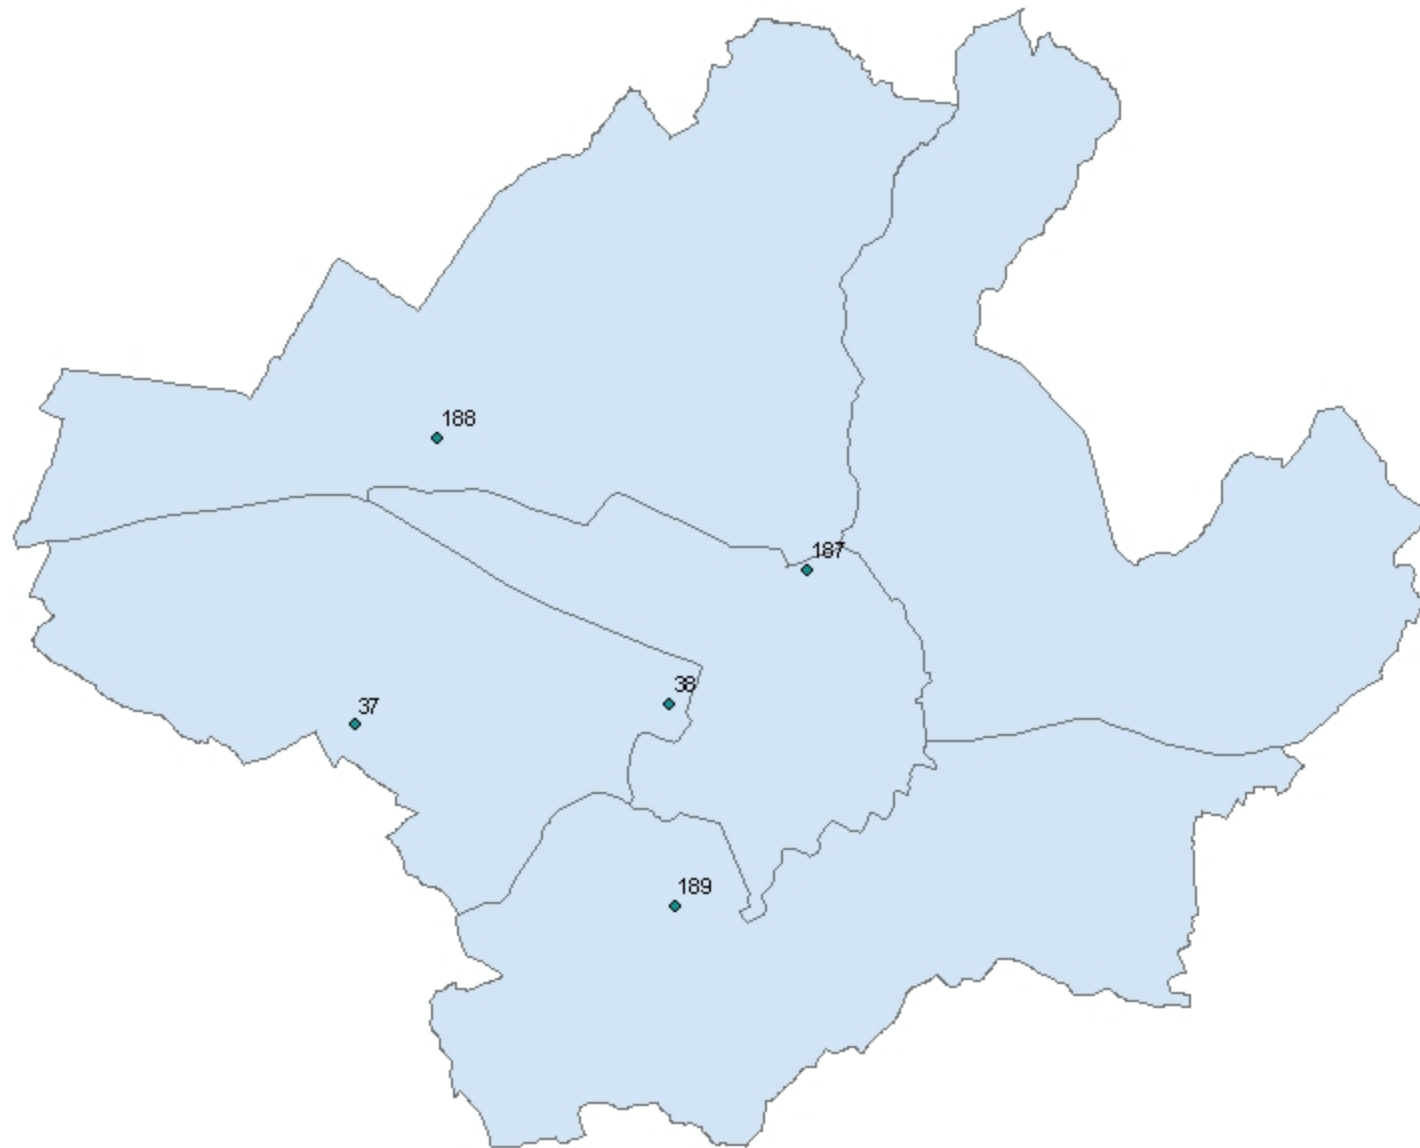

Strutture per detenuti, ex detenuti e soggetti sottoposti a misure alternative

Dati aggiornati al 31/12/2008

**LEGENDA STRUTTURE INCLUSIONE SOCIALE - DETENUTI ED EX DETENUTI**

N°	DENOMINAZIONE	TIPOLOGIA STRUTTURA	INDIRIZZO
38	Centro Casanova		Via Aleardi, 30
37	Centro Sociale Attavante	centro diurno	Via Attavante, 2
188	Centro di Accoglienza Il Samaritano	struttura residenziale per uomini	Via F.Baracca, 150
189	Centro di Accoglienza OASI	struttura residenziale per uomini alternativa al carcere	Via Accursio, 19
187	Centro di accoglienza S. Maria	struttura residenziale per uomini alternativa al carcere	Via S. Caterina d'Alessandria, 15