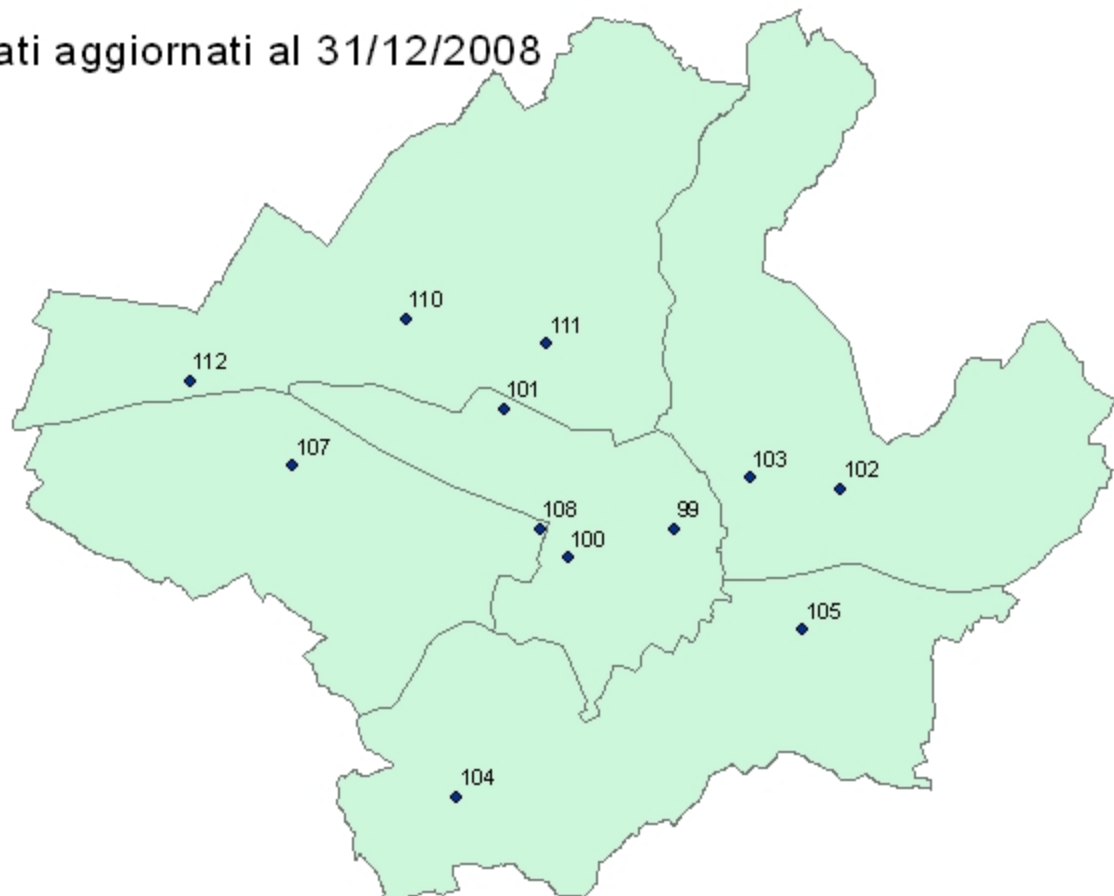

Centri sociali

Dati aggiornati al 31/12/2008

LEGENDA CENTRI SOCIALI E SEDI S.I.A.S.T.

N°	DENOMINAZIONE	TIPOLOGIA	INDIRIZZO
99	C. Soc. Centro Storico	Centro Sociale	Via Verdi, 24
100	C. Soc. Oltrarno	Centro Sociale	Via Santa Monaca, 37
101	C. Soc. San Jacopino	Centro Sociale	Piazza Dalla Piccola, 6
102	Sede amministrativa SIAST 2 e C. Soc. Campo Marte - Aretina	Centro Sociale/Amm.ne SIAST	Viale D'Annunzio, 29
103	C. Soc. Oberdan - Bellariva - Cure	Centro Sociale	Via Mannelli, 119
104	C. Soc. Galluzzo	Centro Sociale	Via Senese, 208
105	Sede amministrativa SIAST 3 e C. Soc. Gavinana	Centro Sociale/Amm.ne SIAST	Piazza E. dalla Costa, 5
107	C. Soc. Isolotto	Centro Sociale	Via Chiusi, 4
108	C. Soc. Legnaia	Centro Sociale	Lungarno S. Rosa, 13
110	C. Soc. Novoli - Lippi	Centro Sociale	Viale Guidoni, 178
111	C. Soc. Castello - "Birago" Rifredi	Centro Sociale	Via Bini, 5
112	C. Soc. Le Piagge	Centro Sociale	Via dell'Osteria, 8